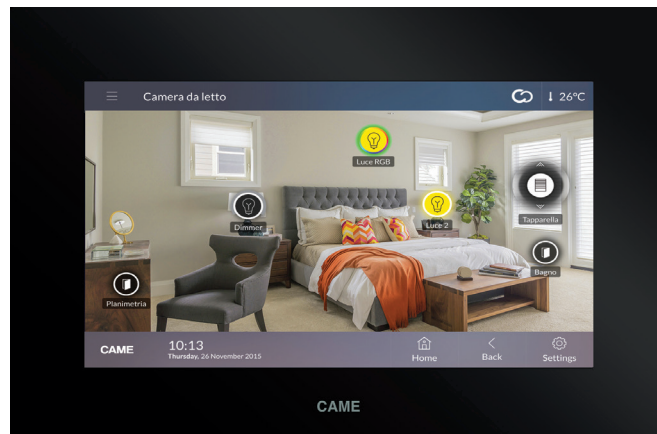

67200250 TS7 WI-FI

CAME 

Terminale touch screen da 7" con connessione Wi-Fi

Permette il controllo del sistema tramite un'interfaccia grafica semplice e intuitiva. La navigazione avviene tramite menu di comando o tramite mappe grafiche con le immagini dei vari ambienti. Si collega direttamente al server di sistema tramite rete LAN o WI-FI. Predisposto per il funzionamento come posto interno videocitofonico. Display da 7 pollici 16/9. Frontale colore nero, base colore bianco. Possibilità di installazione da incasso e a parete.