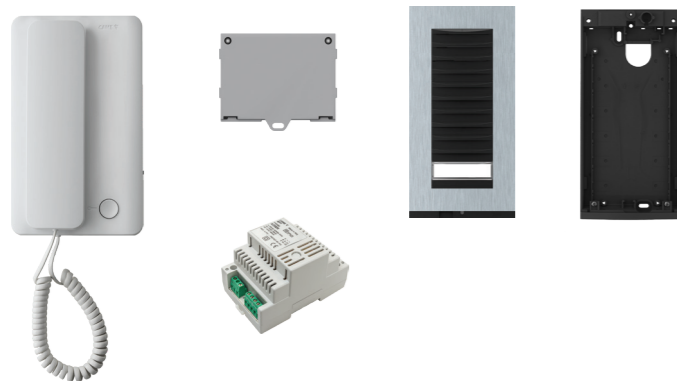

AGTK200A03

8K40CA-006

CAME 

Kit citofonico monofamiliare espandibile per sistema multifilare 200, composto da citofono a parete AGT A200, posto esterno a parete della serie Targha con un pulsante di chiamata, alimentatore A/200R.

Codice	Descrizione	Quantità
AGT A200 840CA-0010	Citofono a cornetta, colore bianco.	1
HA/200 60191600	Modulo audio sistema 200 per serie Targha.	1
HPC/1 ST 60090100	Placca citofonica a 1 pulsante, colore grigio antracite.	1
HBP GR 60090500	Base da parete, colore grigio.	1
A/200R 61404600	Alimentatore principale citofonico, 230V, 15VA.	1

SPECIFICHE TECNICHE

CAME 

AGT Citofono a cornetta, colore bianco.

- Pulsante meccanico apriporta
- Cornetta con riaggancio magnetico
- LED bianco di indicazione
- AUX2 per funzioni ausiliarie e chiamata al portiere
- Funzione apriporta automatico con programmazione settimanale

Caratteristiche tecniche

MODELLI	AGT A200
Dimensioni (mm)	116 x 190 x 50
Temperatura d'esercizio (°C)	+5 ÷ +40
Grado di protezione (IP)	30
Colore	Bianco
Temperatura di stoccaggio	-25 ÷ +70