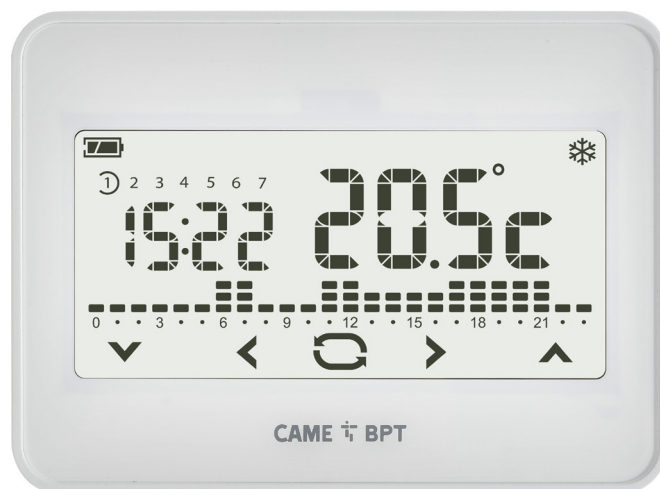

TH/550 WH WL 845AA-0070

CAME 

Cronotermostato via radio completo di modulo relè remoto

Cronotermostato touch screen da parete radio. Dialoga con i moduli di uscita via radio per il controllo di caldaie o di elettrovalvole di zona per impianti di riscaldamento e raffrescamento. Installazione a parete.

Plus

- Alimentazione a 2 batterie (AA) da 1,5V
- Ampio display touch screen retroilluminato
- Dialoga con dispositivi radio della gamma CAME Domotic 3.0 e della gamma antintrusione CAME
- Installazione a parete o a copertura scatola da incasso 3 moduli standard
- n. 1 Cronotermostato TH/550 WH WL
- Accessori di fissaggio
- (L x H x P) 126 x 92 x 23 mm