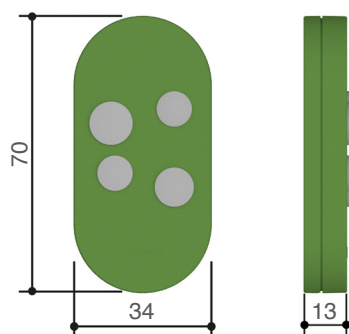

# TOP - Rolling Code

## 806TS-0124

CAME 

TOPD4RES - Trasmettitore rolling code doppia frequenza quadricanale, colore verde.  
4.294.967.896 combinazioni.

### Dimensioni (mm)

### Limiti d'impiego

Modelli	806TS-0124
Portata radio max. (m)	50 ÷ 150