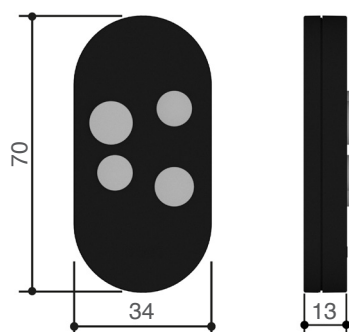

TOP - Rolling Code

806TS-0122

CAME 

TOPD4RKS - Trasmettitore rolling code doppia frequenza quadricanale, colore nero.
4.294.967.896 combinazioni.

Dimensioni (mm)

Limiti d'impiego

Modelli	806TS-0122
Portata radio max. (m)	50 ÷ 150

Caratteristiche tecniche

Modello	806TS-0122
Temperatura d'esercizio (°C)	-20 ÷ +55
Combinazioni	4.294.967.896
Frequenza segnale radio (MHz)	433,92 - 868,35
Materiale	Policarbonato

CAME si riserva il diritto di modificare in ogni momento e senza preavviso le caratteristiche dei prodotti riportate in questo documento. Per le informazioni complete consultare il manuale di installazione. L'installazione deve essere effettuata da personale qualificato con l'osservanza delle disposizioni regolanti l'installazione del materiale elettrico in vigore nel paese in cui il prodotto è installato.
Data 03/2021