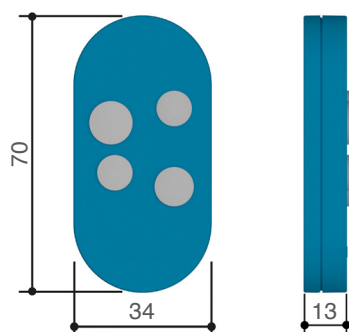

TOP - Rolling Code

806TS-0121

CAME 

TOPD4RBS - Trasmettitore rolling code doppia frequenza quadricanale, colore blu. 4.294.967.896 combinazioni.

Dimensioni (mm)

Limiti d'impiego

Modelli	806TS-0121
Portata radio max. (m)	50 ÷ 150

Caratteristiche tecniche

Modello	806TS-0121
Temperatura d'esercizio (°C)	-20 ÷ +55
Combinazioni	4.294.967.896
Frequenza segnale radio (MHz)	433,92 - 868,35
Materiale	Policarbonato

CAME si riserva il diritto di modificare in ogni momento e senza preavviso le caratteristiche dei prodotti riportate in questo documento. Per le informazioni complete consultare il manuale di installazione. L'installazione deve essere effettuata da personale qualificato con l'osservanza delle disposizioni regolanti l'installazione del materiale elettrico in vigore nel paese in cui il prodotto è installato.
Data 03/2021