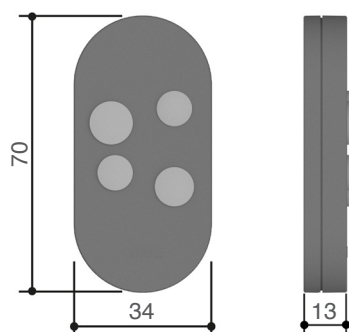

# TOP - Rolling Code

## 806TS-0120

**CAME** 

TOPD4RGS - Trasmettitore rolling code doppia frequenza quadricanale, colore grigio.  
4.294.967.896 combinazioni.

### Dimensioni (mm)

### Limiti d'impiego

Modelli	806TS-0120
Portata radio max. (m)	50 ÷ 150