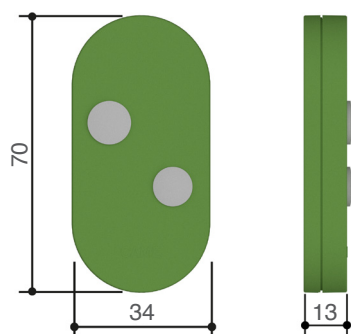

TOP - Rolling Code

806TS-0114

CAME 

TOPD2RES - Trasmettitore rolling code doppia frequenza bicanale, colore verde. 4.294.967.896 combinazioni.

Dimensioni (mm)

Limiti d'impiego

Modelli	806TS-0114
Portata radio max. (m)	50 ÷ 150

Caratteristiche tecniche

Modello	806TS-0114
Temperatura d'esercizio (°C)	-20 ÷ +55
Combinazioni	4.294.967.896
Frequenza segnale radio (MHz)	433,92 - 868,35
Materiale	Policarbonato

CAME si riserva il diritto di modificare in ogni momento e senza preavviso le caratteristiche dei prodotti riportate in questo documento. Per le informazioni complete consultare il manuale di installazione. L'installazione deve essere effettuata da personale qualificato con l'osservanza delle disposizioni regolanti l'installazione del materiale elettrico in vigore nel paese in cui il prodotto è installato.
Data 03/2021