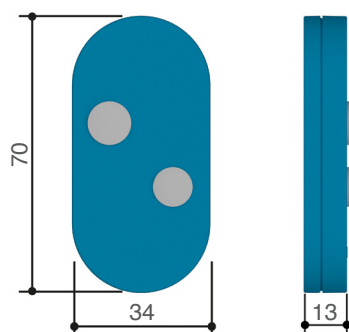

TOP - Rolling Code

806TS-0111

CAME 

TOPD2RBS - Trasmettitore rolling code doppia frequenza bicanale, colore blu. 4.294.967.896 combinazioni.

Dimensioni (mm)

Limiti d'impiego

Modelli	806TS-0111
Portata radio max. (m)	50 ÷ 150

Caratteristiche tecniche

Modello	806TS-0111
Temperatura d'esercizio (°C)	-20 ÷ +55
Combinazioni	4.294.967.896
Frequenza segnale radio (MHz)	433,92 - 868,35
Materiale	Policarbonato

CAME si riserva il diritto di modificare in ogni momento e senza preavviso le caratteristiche dei prodotti riportate in questo documento. Per le informazioni complete consultare il manuale di installazione. L'installazione deve essere effettuata da personale qualificato con l'osservanza delle disposizioni regolanti l'installazione del materiale elettrico in vigore nel paese in cui il prodotto è installato. Data 03/2021