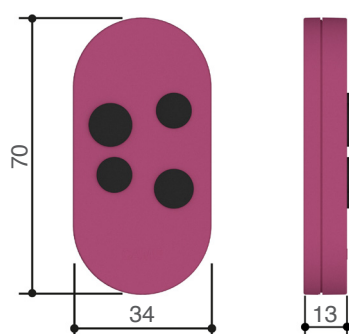

TOP - Fixed Code

806TS-0105

CAME 

TOPD4FPS - Trasmettitore doppia frequenza quadricanale con funzione di autoapprendimento, colore rosa.
(16.777.216 nella modalità TAM, 4.096 combinazioni nella modalità TOP).

Dimensioni (mm)

Limiti d'impiego

| | |
|------------------------|------------|
| Modelli | 806TS-0105 |
| Portata radio max. (m) | 50 ÷ 150 |

Caratteristiche tecniche

| | |
|-------------------------------|--------------------|
| Modello | 806TS-0105 |
| Temperatura d'esercizio (°C) | -20 ÷ +55 |
| Combinazioni | 4.096 - 16.777.216 |
| Frequenza segnale radio (MHz) | 433,92 - 868,35 |
| Materiale | Policarbonato |