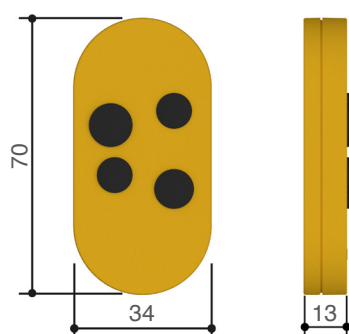

TOP - Fixed Code

806TS-0103

CAME 

TOPD4FYS - Trasmettitore doppia frequenza quadricanale con funzione di autoapprendimento, colore giallo.
(16.777.216 nella modalità TAM, 4.096 combinazioni nella modalità TOP).

Dimensioni (mm)

Limiti d'impiego

Modelli	806TS-0103
Portata radio max. (m)	50 ÷ 150

Caratteristiche tecniche

Modello	806TS-0103
Temperatura d'esercizio (°C)	-20 ÷ +55
Combinazioni	4.096 - 16.777.216
Frequenza segnale radio (MHz)	433,92 - 868,35
Materiale	Policarbonato