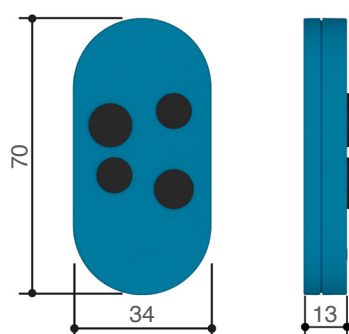

TOP - Fixed Code 806TS-0101

CAME 

TOPD4FBS - Trasmettitore doppia frequenza quadricanale con funzione di autoapprendimento, colore blu.
(16.777.216 nella modalità TAM, 4.096 combinazioni nella modalità TOP).

Dimensioni (mm)

Limiti d'impiego

Modelli	806TS-0101
Portata radio max. (m)	50 ÷ 150

Caratteristiche tecniche

Modello	806TS-0101
Temperatura d'esercizio (°C)	-20 ÷ +55
Combinazioni	4.096 - 16.777.216
Frequenza segnale radio (MHz)	433,92 - 868,35
Materiale	Policarbonato