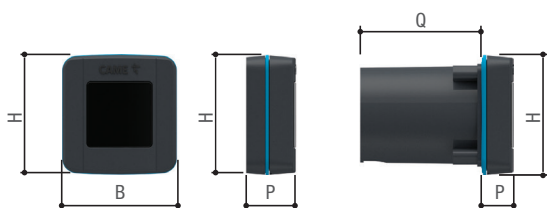

DLX 806TF-0070

CAME 

+
24
-

DLX30CIP - Coppia di fotocellule a raggio infrarosso sincronizzato da incasso 12 - 24 V AC - DC. Portata: 30 m.

Dimensioni (mm)

Tabella dimensioni (mm)

Modello	B (mm)	H (mm)	P (mm)	Q (mm)	P + Q (mm)
806TF-0070	70	73	18	78	96

Caratteristiche tecniche

Modello	806TF-0070
Alimentazione	12 - 24 AC - DC
Temperatura d'esercizio (°C)	-20 ÷ +55
Portata max contatti relè a 24 V (A)	0.5
Materiale	PA66
Grado di protezione (IP)	54
Alimentazione (V - 50/60 Hz)	12 - 24 AC - DC