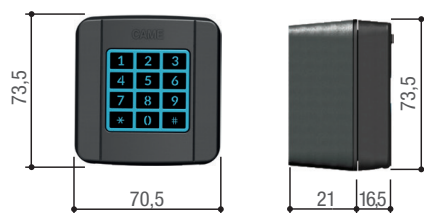

SEL Digital 806SL-0280

CAME 

CXN

SELT1BDG - Selettore a tastiera BUS CXN da esterno, 12 tasti, con retroilluminazione blu. Colore grigio, RAL7024.

Dimensioni (mm)

Caratteristiche tecniche

Modello	806SL-0280
Alimentazione	12 - 24 AC - DC
Potenza (W)	0,6
Temperatura d'esercizio (°C)	-20 ÷ +55
Grado di protezione (IP)	54
Alimentazione (V - 50/60 Hz)	12 - 24 AC - DC