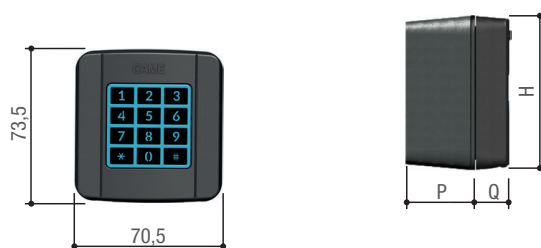

# SEL Digital 806SL-0240

CAME 

+  
24  
-

SELB1SDG2 - Selettore bluetooth da esterno per 50 utenti con retroilluminazione blu, da utilizzare con APP AutomationBT. Colore grigio, RAL7024.

## Dimensioni (mm)

## Tabella dimensioni (mm)

Modelli	B (mm)	L (mm)	H (mm)	P (mm)	Q (mm)	P + Q (mm)
806SL-0240	70,5	-	73,5	33,5	16,5	50

## Caratteristiche tecniche

Modello	806SL-0240
Alimentazione	12 - 24 AC - DC
Potenza (W)	0,7
Temperatura d'esercizio (°C)	-20° ÷ +55°
Portata max contatti relè a 24 V (A)	1
Grado di protezione (IP)	54

CAME si riserva il diritto di modificare in ogni momento e senza preavviso le caratteristiche dei prodotti riportate in questo documento. Per le informazioni complete consultare il manuale di installazione. L'installazione deve essere effettuata da personale qualificato con l'osservanza delle disposizioni regolanti l'installazione del materiale elettrico in vigore nel paese in cui il prodotto è installato. Data 03/2021