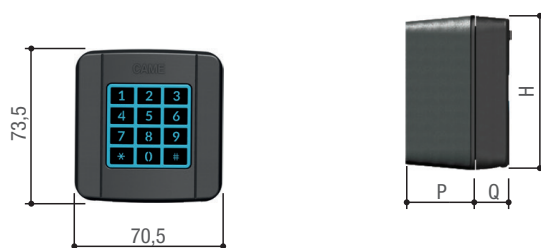

SEL Digital 806SL-0210

CAME 

+
24
-

SELB1SDG1 - Selettore bluetooth da esterno per 15 utenti con retroilluminazione blu, da utilizzare con APP AutomationBT. Colore grigio, RAL7024.

Dimensioni (mm)

Tabella dimensioni (mm)

Modelli	B (mm)	L (mm)	H (mm)	P (mm)	Q (mm)	P + Q (mm)
806SL-0210	70,5	-	73,5	33,5	16,5	50

Caratteristiche tecniche

Modello	806SL-0210
Alimentazione	12 - 24 AC - DC
Potenza (W)	0,7
Temperatura d'esercizio (°C)	-20° ÷ +55°
Portata max contatti relè a 24 V (A)	1
Grado di protezione (IP)	54