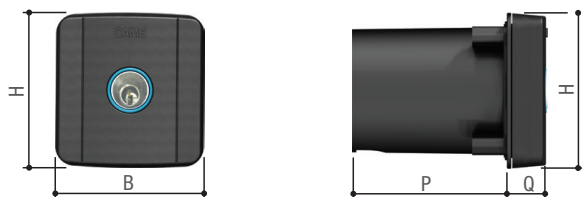

# SEL Key 806SL-0100

CAME 

SELD2FAG - Selettore a chiave da incasso e cilindro serratura DIN per comandi a 230 V. Colore grigio, RAL7024.

## Dimensioni (mm)

## Tabella dimensioni (mm)

Modelli	B (mm)	L (mm)	H (mm)	P (mm)	Q (mm)	P + Q (mm)
806SL-0100	70.5	-	73.5	76	16.5	92.5