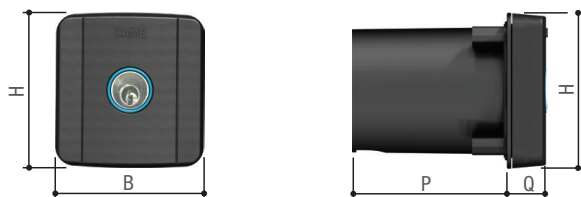

# SEL Key 806SL-0061

CAME 

+  
24  
-

SELD2FDS - Selettore a chiave da incasso con retroilluminazione blu senza cilindro serratura DIN. Colore grigio, RAL7024.

## Dimensioni (mm)

## Tabella dimensioni (mm)

Modelli	B (mm)	L (mm)	H (mm)	P (mm)	Q (mm)	P + Q (mm)
806SL-0061	70.5	-	73.5	76	16.5	92.5

## Caratteristiche tecniche

Modello	806SL-0061
Potenza (W)	0,3
Temperatura d'esercizio (°C)	-20 ÷ +55
Portata max contatti relè a 24 V (A)	3
Grado di protezione (IP)	44

CAME si riserva il diritto di modificare in ogni momento e senza preavviso le caratteristiche dei prodotti riportate in questo documento. Per le informazioni complete consultare il manuale di installazione. L'installazione deve essere effettuata da personale qualificato con l'osservanza delle disposizioni regolanti l'installazione del materiale elettrico in vigore nel paese in cui il prodotto è installato.  
Data 03/2021