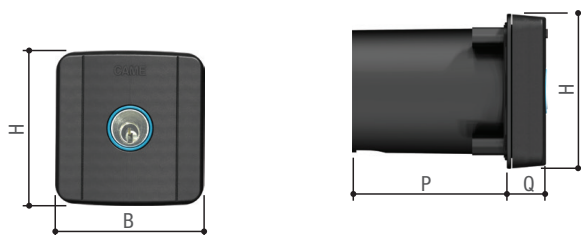

SEL Key 806SL-0020

CAME 

+
24
-

SELC2FDG - Selettore a chiave da incasso con retroilluminazione blu e cilindro serratura. Colore grigio, RAL7024.

Dimensioni (mm)

Tabella dimensioni (mm)

Modelli	B (mm)	L (mm)	H (mm)	P (mm)	Q (mm)	P + Q (mm)
806SL-0020	70.5	-	73.5	76	16.5	92.5

Caratteristiche tecniche

Modello	806SL-0020
Potenza (W)	0,3
Temperatura d'esercizio (°C)	-20 ÷ +55
Portata max contatti relè a 24 V (A)	3
Grado di protezione (IP)	44

CAME si riserva il diritto di modificare in ogni momento e senza preavviso le caratteristiche dei prodotti riportate in questo documento. Per le informazioni complete consultare il manuale di installazione. L'installazione deve essere effettuata da personale qualificato con l'osservanza delle disposizioni regolanti l'installazione del materiale elettrico in vigore nel paese in cui il prodotto è installato.
Data 03/2021