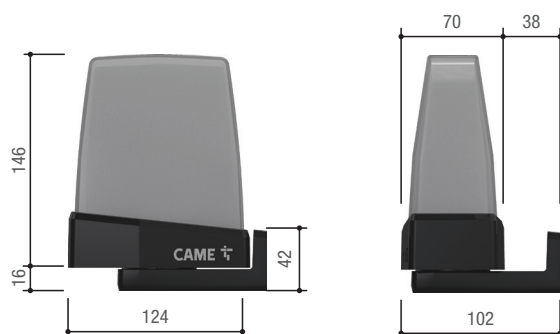

KRX 806LA-0030

CAME 

KRX1FXSY - Lampeggiatore di segnalazione a led con alimentazione da 24 V AC - DC fino a 230 V AC con cupola di colore giallo.

Dimensioni (mm)

Caratteristiche tecniche

Modello	806LA-0030
Alimentazione	24 DC/AC - 230 AC
Potenza (W)	1,4 (24 V AC) - 1,8 (24 V DC) - 2,7 (120 V AC) - 3,3 (230 V AC)
Temperatura d'esercizio (°C)	-20 ÷ +55
Frequenza segnale radio (MHz)	433 e 868
Materiale	ABS - Policarbonato
Grado di protezione (IP)	54
Alimentazione (V - 50/60 Hz)	24 DC/AC - 230 AC