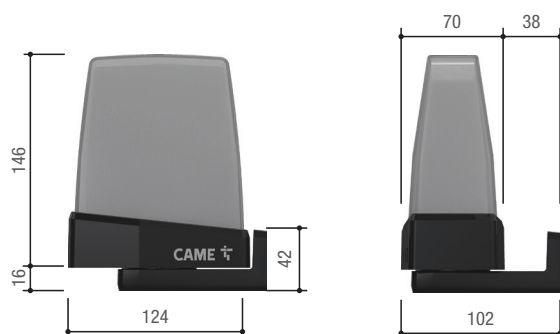

# KRX 806LA-0020

CAME 

KRX1FXSW- Lampeggiatore di segnalazione a led con alimentazione da 24 V AC - DC fino a 230 V AC con cupola di colore bianco.

## Dimensioni (mm)

## Caratteristiche tecniche

Modello	806LA-0020
Alimentazione	24 DC/AC - 230 AC
Potenza (W)	1,4 (24 V AC) - 1,8 (24 V DC) - 2,7 (120 V AC) - 3,3 (230 V AC)
Temperatura d'esercizio (°C)	-20 ÷ +55
Frequenza segnale radio (MHz)	433 e 868
Materiale	ABS - Policarbonato
Grado di protezione (IP)	54
Alimentazione (V - 50/60 Hz)	24 DC/AC - 230 AC