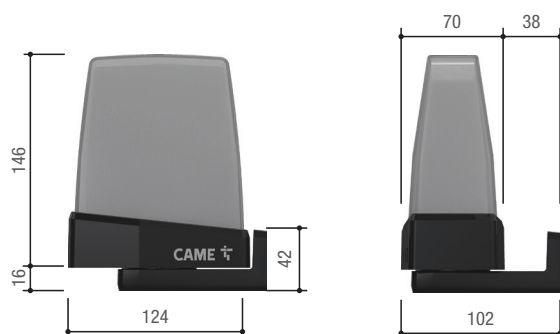

KRX 806LA-0010

CAME 

KRX1FXSO - Lampeggiatore di segnalazione a led con alimentazione da 24 V AC - DC fino a 230 V AC con cupola di colore arancione.

Dimensioni (mm)

Caratteristiche tecniche

Modello	806LA-0010
Alimentazione	24 DC/AC - 230 AC
Potenza (W)	1,4 (24 V AC) - 1,8 (24 V DC) - 2,7 (120 V AC) - 3,3 (230 V AC)
Temperatura d'esercizio (°C)	-20 ÷ +55
Frequenza segnale radio (MHz)	433 e 868
Materiale	ABS - Policarbonato
Grado di protezione (IP)	54
Alimentazione (V - 50/60 Hz)	24 DC/AC - 230 AC