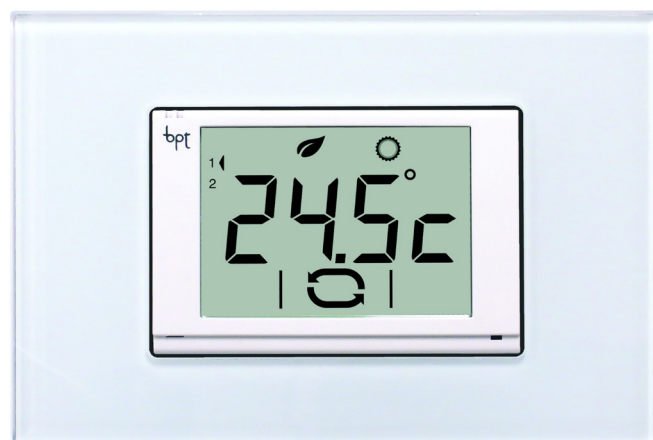

**Termostato touch screen da incasso.
Alimentazione 230 Vca.**

Plus

- Alimentazione da rete 230 Vca
- Display touch screen retroilluminato
- Compatibilità con le placche delle serie civili più comuni
- Installazione in scatola da incasso 3 moduli standard
- n. 1 termostato TA/600
- n. 1 cover colore bianco
- n. 5 adattatori per placche standard più diffuse
- n. 1 adattatore copriforo
- Accessori di fissaggio
- (L x H x P) 66 x 45 x 50 mm