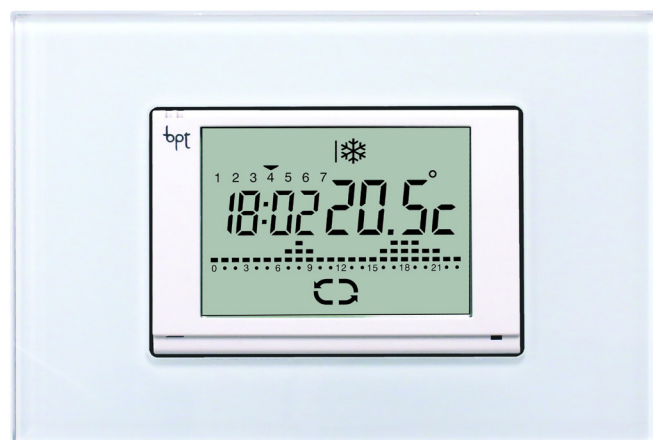

TH/600

69400290

CAME 

Cronotermostato touch screen da incasso. Alimentazione 230 Vca.

Plus

- Alimentazione da rete 230 Vca
- Display touch screen retroilluminato
- Compatibilità con le placche delle serie civili più comuni
- Installazione in scatola da incasso 3 moduli standard
- n. 1 Cronotermostato TH/600
- n. 1 cover colore bianco
- n. 5 adattatori per placche standard più diffuse
- n. 1 adattatore copriforo
- Accessori di fissaggio
- (L x H x P) 66 x 45 x 50 mm