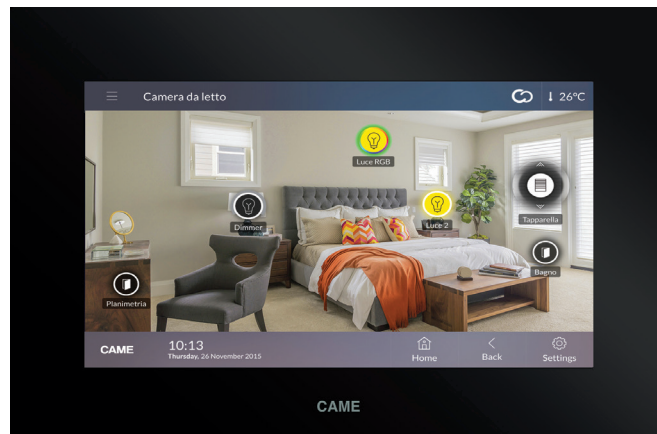

## Terminale touch Screen da 7"

Permette il controllo del sistema tramite un'interfaccia grafica semplice e intuitiva. La navigazione avviene tramite menu di comando o tramite mappe grafiche con le immagini dei vari ambienti. Si collega direttamente al server di sistema tramite rete LAN. Predisposto per il funzionamento come posto interno videocitofonico. Display da 7 pollici 16/9. Frontale colore nero, base colore bianco. Possibilità di installazione da incasso e a parete.