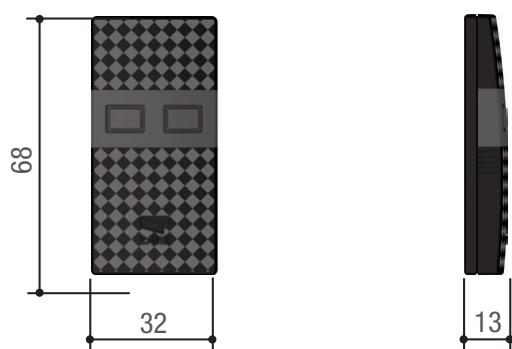

TWIN 001TW2EE

CAME 

Trasmettitore bicanale a 433,92 MHz con
funzione KEY CODE.
4.294.967.892 combinazioni.

Dimensioni (mm)

Limiti d'impiego

Modelli	001TW2EE
Portata radio max. (m)	50 ÷ 150

Caratteristiche tecniche

Modello	001TW2EE
Temperatura d'esercizio (°C)	-20 ÷ +55
Combinazioni	16.777.216
Materiale	Polycarbonato

CAME si riserva il diritto di modificare in ogni momento e senza preavviso le caratteristiche dei prodotti riportate in questo documento. Per le informazioni complete consultare il manuale di installazione. L'installazione deve essere effettuata da personale qualificato con l'osservanza delle disposizioni regolanti l'installazione del materiale elettrico in vigore nel paese in cui il prodotto è installato.
Data 03/2021