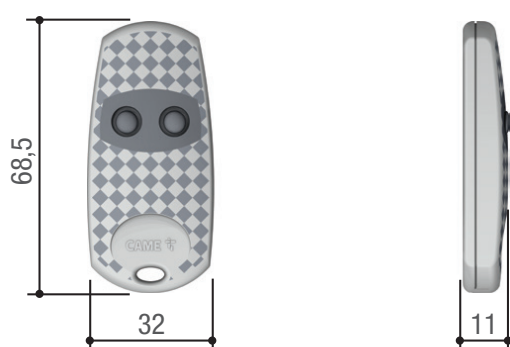

## 001TOP-862EE

**CAME** 

Trasmittitore bicanale multiutenza a 868,35 MHz con funzione di autoapprendimento (16.777.216 nella modalità TAM, 4.096 combinazioni nella modalità TOP).

### Dimensioni (mm)

### Limiti d'impiego

Modelli	001TOP-862EE
Portata radio max. (m)	50 ÷ 150