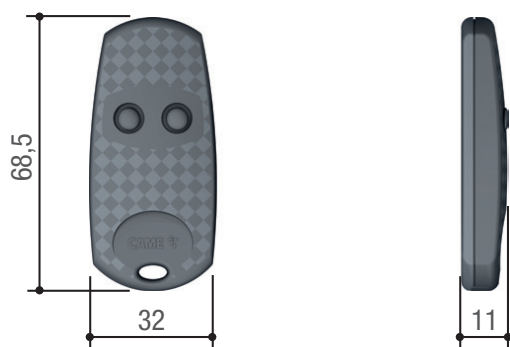

TOP 433,92 MHz

001TOP-434EE

CAME 

Trasmettitore quadricanale multiutenza con funzione di autoapprendimento (16.777.216 nella modalità TAM, 4.096 combinazioni nella modalità TOP).

Dimensioni (mm)

Limiti d'impiego

Modelli	001TOP-434EE
Portata radio max. (m)	50 ÷ 150

Caratteristiche tecniche

Modello	001TOP-434EE
Temperatura d'esercizio (°C)	-20 ÷ +55
Combinazioni	4.096 modalità TOP - 16.777.216 modalità TAM
Materiale	ABS