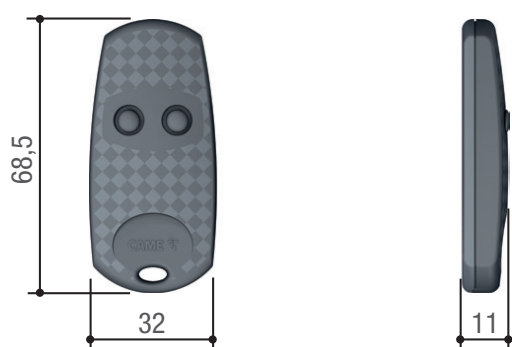

TOP 433,92 MHz 001TOP-432EE

CAME 

Trasmettitore bicanale multiutenza con funzione di autoapprendimento (16.777.216 nella modalità TAM, 4.096 combinazioni nella modalità TOP).

Dimensioni (mm)

Limiti d'impiego

Modelli	001TOP-432EE
Portata radio max. (m)	50 ÷ 150

Caratteristiche tecniche

Modello	001TOP-432EE
Temperatura d'esercizio (°C)	-20 ÷ +55
Combinazioni	4.096 modalità TOP - 16.777.216 modalità TAM
Materiale	ABS