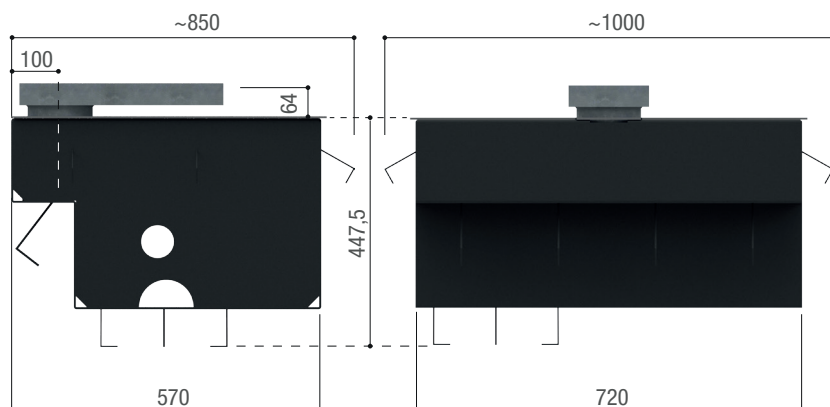

SUPER FROG

001FROG-MD

CAME 

Motoriduttore interrato destro 230 - 400 V irreversibile per cancelli a battente con ante fino a 8 m e 600 kg di peso.

Dimensioni (mm)

Limiti d'impiego

Modelli	001FROG-MD				
Lunghezza max. anta (m)	8	7	6	5	4
Peso max. anta (kg)	600	700	800	1000	1200

Caratteristiche tecniche

Modello	001FROG-MD
Alimentazione	230/400 V AC TRIFASE
Alimentazione motore (V)	230/400 V AC TRIFASE
Assorbimento (A)	2,5 Max.
Potenza (W)	600
Tempo di manovra a 90° (s)	45
Intermittenza/Lavoro (%)	50
Temperatura d'esercizio (°C)	-20 ÷ +55
Grado di protezione (IP)	67