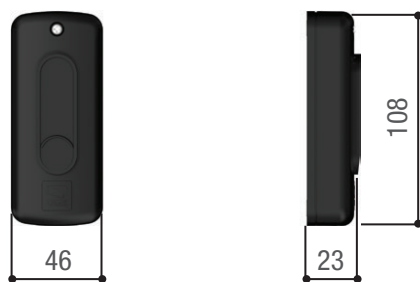

DELTA-DIR 001DIR10

CAME 

+
24
-

Coppia di fotocellule da esterno a 12 - 24 V AC - DC. Portata: 10 m.

Dimensioni (mm)

Limiti d'impiego

Modelli	001DIR10
Portata infrarosso max. (m)	10

Caratteristiche tecniche

Modello	001DIR10
Alimentazione	12 - 24 AC - DC
Assorbimento (A)	60
Temperatura d'esercizio (°C)	-20 ÷ +55
Portata max contatti relè a 24 V (A)	0,5
Materiale	ABS - Policarbonato
Grado di protezione (IP)	54